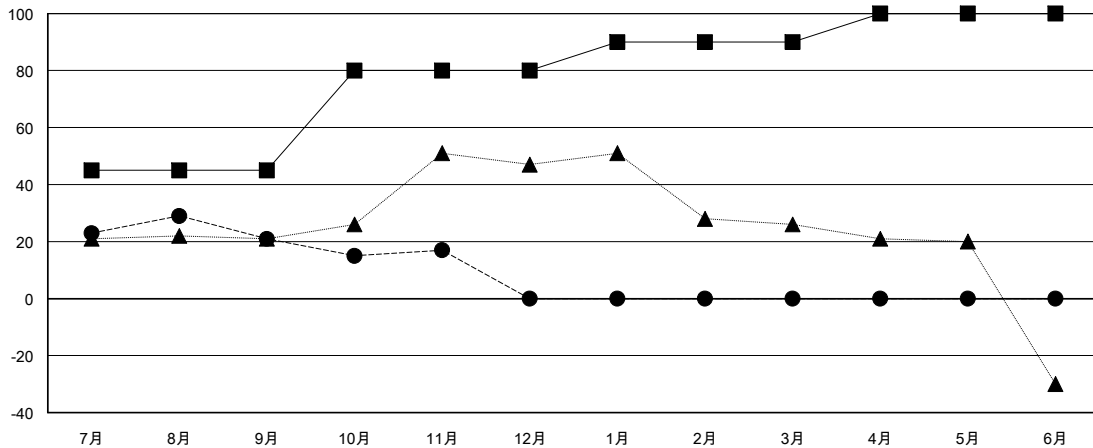

# MONTHLY MEMBERSHIP PROGRESS REPORT

District 331 C

Results as of: 11/30/2018

GMT: MASAYOSHI MARUYAMA, YASUHISA NAKAMURA

地域 JAPAN

GMT会則地域

クラブ			
結果 : 2018-2019			
四半期	新クラブ目標	新クラブ	解散クラブ
7月/8月/9月	0	0	0
10月/11月/12月	0	0	0
1月/2月/3月	0	0	0
4月/5月/6月	1	0	0

名			
結果 : 2018-2019			
四半期	会員純増目標	会員増強実績	退会者(転籍を含む) 実際
7月/8月/9月	45	52	29
10月/11月/12月	35	15	16
1月/2月/3月	10	0	0
4月/5月/6月	10	0	0

新クラブ目標及び実績累計

会員目標及び実績累計

解散クラブ: 0	25 CLUBS OF 51 一名以上の新会員を登録	男女別 男性 1,509 (81.79%) 女性 336 (18.21%) 女性%年度目標: 20%
退会者 物故会員 11 クラブ解散 0 その他 34 合計 45	<a href="#">会員累計データを見るには、ここをクリック</a>	世帯主/家族会員合計 553 国際会費半額の家族会員 285